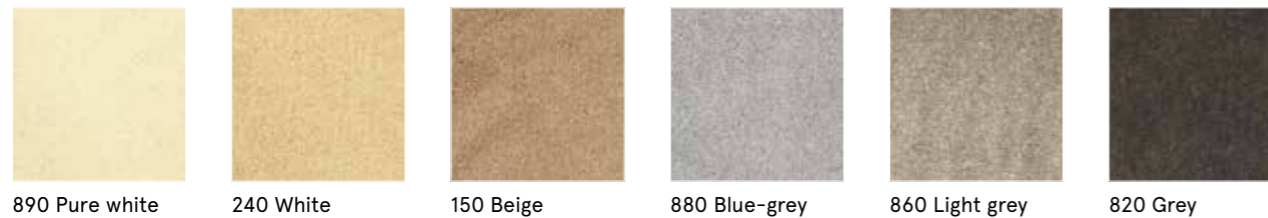

12 White

17 beige

22 Light beige

31 Jade

29 Grey

16 Blue

88 Plum

99 Black

84 Green

Unelma

Unelma-maton ainutlaatuinen SmartStrand Triexta -materiaali antaa matolle ylivoimaiset ominaisuudet vuosiksi eteenpäin.

The unique SmartStrand Triexta material and its supreme qualities make Unelma a carpet you can enjoy for years to come.

Esitteen mattojen värimallit vastaavat niin hyvin todellisia kuin se painoteknisesti on mahdollista.
The colors of the rug models in the catalog represent as closely as possible those of the real rugs.